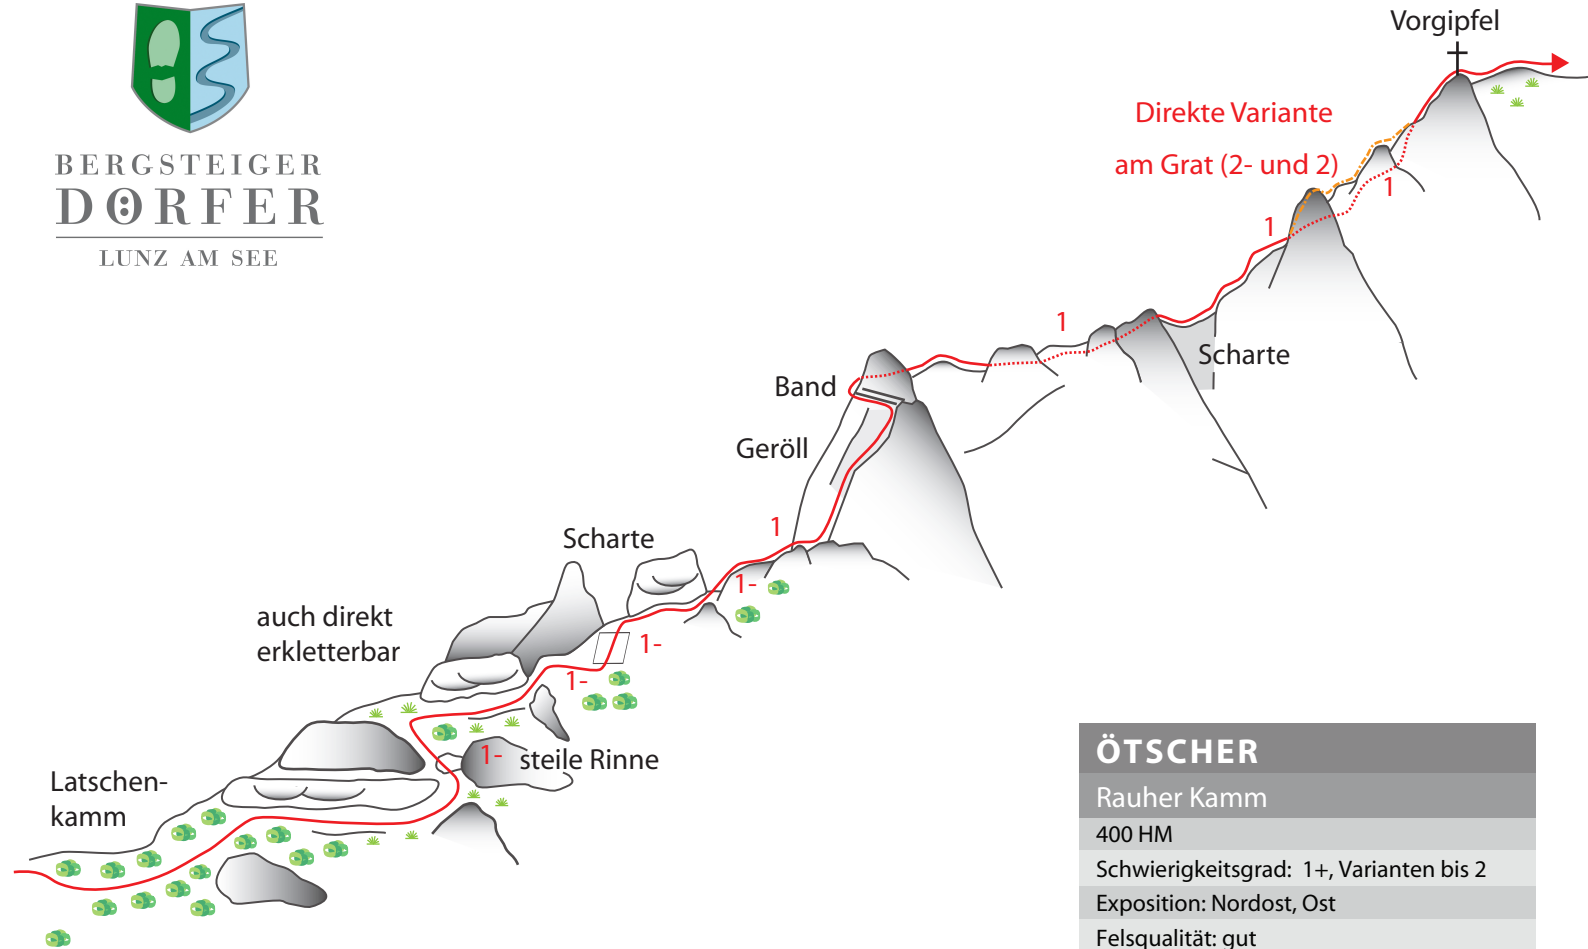

BERGSTEIGER  
DÖRFER

LUNZ AM SEE

## ÖTSCHER

Rauher Kamm

400 HM

Schwierigkeitsgrad: 1+, Varianten bis 2

Exposition: Nordost, Ost

Felsqualität: gut

Absicherung: mäßig