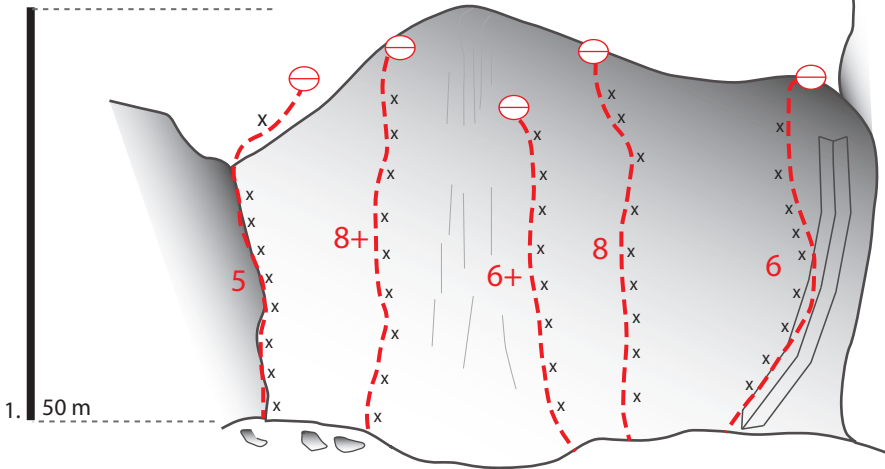

# WANDFLUH

Klettergarten

14 Routen, 25 - 50 m

Schwierigkeitsgrad: 4 bis 8+

Exposition: West

## Sektor 3

## Sektor 2