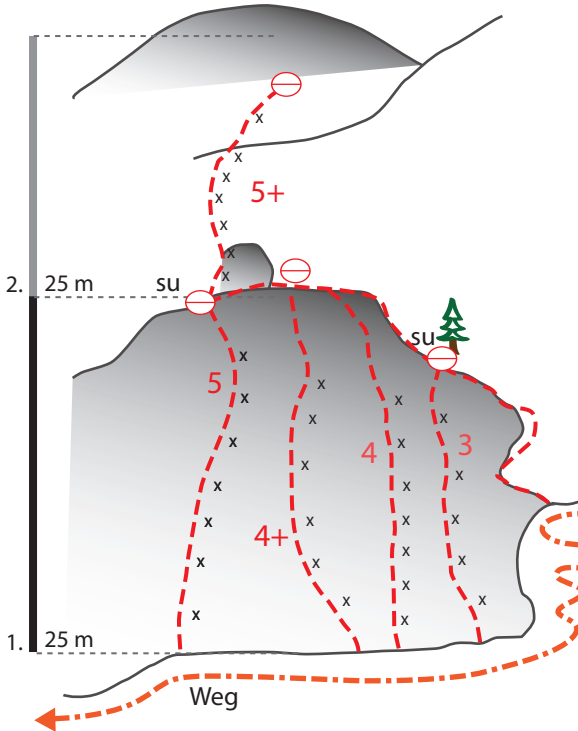

# WANDFLUH

Klettergarten

14 Routen, 25 - 50 m

Schwierigkeitsgrad: 4 bis 8+

Exposition: West

## Sektor 3

## Sektor 2

## Sektor 1